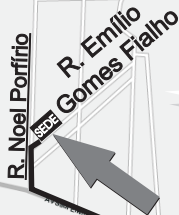

# Sede campestre Sintvest - Londrina

R. Emílio Gomes Fialho, 238 esq. com Noel Porfírio  
Parque Agroindustrial Maria Stela

## Inauguração da piscina

Dia 10/11/2007

Av. Saul Elkind

Cinco Conjuntos

Av. Saul Elkind

Cjt. Maria Celina

Cjt. Parigot de Souza

Av. Fco. Gabriel Arruda

Av. Winston Churchill

Cjt. Ouro Verde

Autódromo

Av. Brasília

Jardim do Sol

Av. Tiradentes

Vila Nova

Terminal

## Veja como é fácil chegar à nossa sede campestre

Chegar à nossa chácara é fácil e rápido. Saindo do centro da cidade, sugerimos o seguinte roteiro:

- Pegue a Av. Leste-Oeste;
- Desça pela Av. Rio Branco, Winston Churchill e Francisco Gabriel Arruda, passando ao lado do Conjunto Parigot de Souza;
- Ao final da Av. Francisco Gabriel Arruda, entre na Av. Saul Elkind, à esquerda.
- Siga em frente, passando ao lado do Conjunto Maria Celina e ao lado da entrada do jardim São Jorge.
- Ao fim do asfalto, ande cerca de 500 metros e você chegará ao Parque Industrial Maria Stela, onde ficam várias chácaras e associações de funcionários.
- Entre na 4ª rua à direita, a Rua Noel Porfírio. A 2ª rua em frente é a Rua Emílio Gomes Fialho. Nossa sede fica bem na esquina destas duas ruas, ao lado da sede campestre do Sintracon.